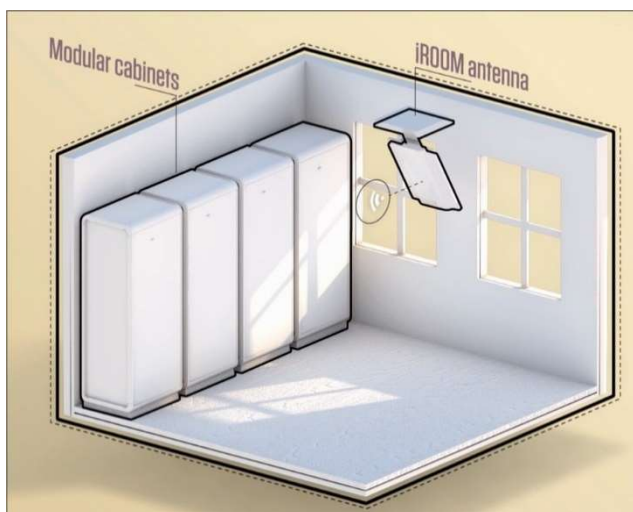

i-ROOM

RFID i-ROOM systeem voor realtime KanBan

Met ons **i-ROOM** RFID-systeem worden de bestellingen van alle afdelingen in het ziekenhuis in real time doorgestuurd naar het magazijn, de apotheek en de centrale sterilisatie. Het is voortaan overbodig om te gaan scannen op de afdelingen.

Door deze ontwikkeling wordt het mogelijk om uw logistiek proactief te beheren, aangezien de logistieke beslissingen aan de hand van realtime informatie genomen kunnen worden.

Onze **i-ROOM** RFID-antennes staan constant in verbinding met de tags in de modulaire kasten of de modulaire stellingen. Ze registreren direct wanneer er een vak van een product leeg is. Alle producten worden gestockeerd volgens het KanBan-systeem.

Benodigheden per ruimte

- Stopcontact AC 230 Volt of POE (Power Over Ethernet)
- Netwerkaansluiting RJ45 met vast IP-adres
- Plaats om de **i-ROOM** antenne te installeren (35x35x8 cm)
- De plaats van de **i-ROOM** antenne kan variëren afhankelijk van de lay-out van de ruimte
- Een **i-ROOM** antenne heeft een dekking van +/- 20 M²